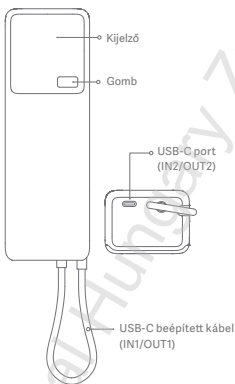

Olvassa el figyelmesen ezt a kézikönyvet használat előtt, és őrizze meg későbbi hivatkozás céljából.

Termékáttekintés

Köszönjük, hogy ezt a powerbanket választotta, amely egy kiváló minőségű lítium-ion akkumulátort, valamint egy töltő- és kisütési chipet tartalmaz, amely kiváló biztonsági, hatékonysági és kompatibilitási teljesítményt nyújt.

Biztonság: Ez a powerbank többféle védelmi technológián alapul, hogy megelőzze az olyan problémákat, mint a túltöltés, a kisülés, a túlmelegedés és a rövidzárlat.

Gyorstöltés: Támogatja a gyorsöltést és kisütést, valamint a kétirányú USB-C széles feszültségtartományt a bemenethez és a kimenethez. A maximális töltési teljesítmény elérheti a 90 W-ot, a maximális kisütési teljesítmény pedig a 165 W-ot.

Kompatibilitás: Beépített intelligens USB töltésvezérlő, kompatibilis a hagyományos mobiltelefonokkal és digitális eszközökkel.

Minőség: Kiváló minőségű lítium-ion polimer akkumulátor, valamint töltő- és kisütési chip.