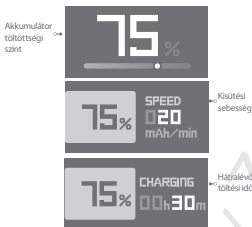

Biztonság: Ez a powerbank többféle védelmi technológián alapul, hogy megelőzze az olyan problémákat, mint a túltöltés, a kisülés, a túlmelegedés és a rövidzárlat.

Gyorstöltés: Támogatja a gyorsöltést és kisütést, valamint a kétirányú USB-C széles feszültségtartományt a bemenethez és a kimenethez. A maximális töltési teljesítmény elérheti a 90 W-ot, a maximális kisütési teljesítmény pedig a 165 W-ot.

Kijelző

Ez a powerbank számos kijelzőfunkcióval rendelkezik, beleértve az akkumulátor töltöttségi szintjét, a bemeneti teljesítményt, a kimeneti teljesítményt, a hőmérséklet-riasztást stb.

Töltő/kisütés kijelző

Akkumulátor töltöttségi szintje: A kijelző 0 és 100% között van, jelezve az akkumulátor aktuális töltöttségi szintjét.

Kisütési sebesség: Megjeleníti a töltési kapacitást, amely percenként egy külső akkumulátorra táplálható kisütés közben.