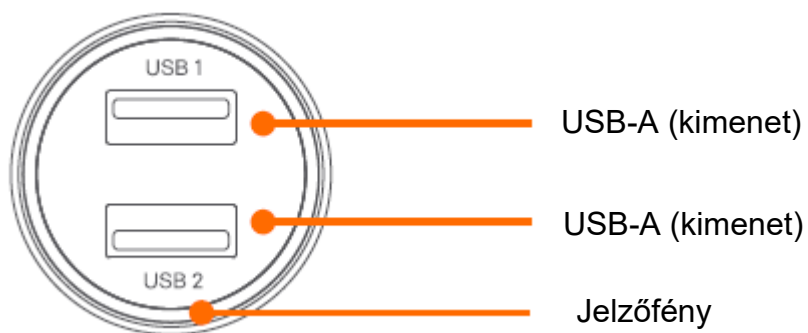

KEZELŐSZERVEK

A KÉSZÜLÉK HASZNÁLATA

Üzembe helyezés

Húzza ki a szivargyújtót vagy távolítsa el a szivargyújtó foglalat fedelét. Ellenőrizze, hogy a foglalat tiszta-e. Majd helyezze be a 37W Dual-Port Car Charger autós töltőt a foglalatba. Az eszközök töltését megkezdheti, ha a jelzőfény világít.