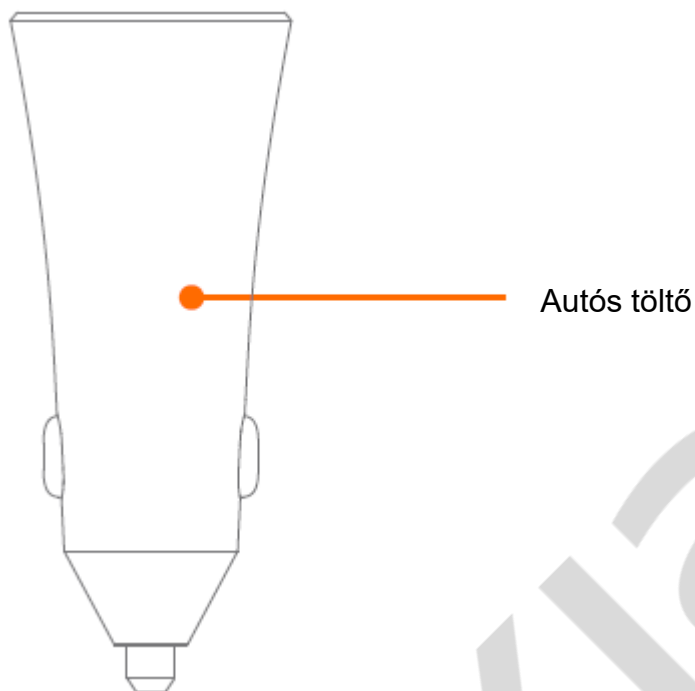

KEZELŐSZERVEK

A KÉSZÜLÉK HASZNÁLATA

Üzembe helyezés

Húzza ki a szivargyújtót vagy távolítsa el a szivargyújtó foglalat fedelét. Ellenőrizze, hogy a foglalat tiszta-e. Majd helyezze be a 37W Dual-Port Car Charger autós töltőt a foglalatba. Az eszközök töltését megkezdheti, ha a jelzőfény világít.